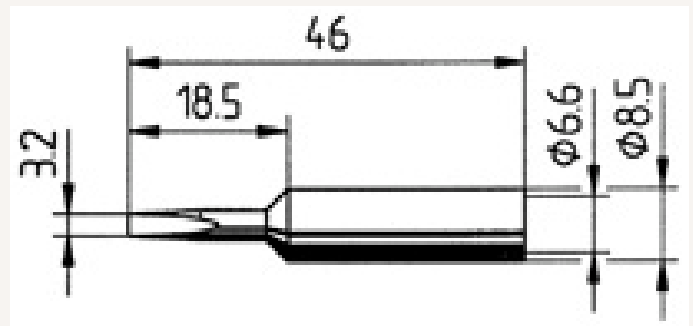

## Dauerlötspitze Ersadur 0832EDLF 3,2mm meißelförmig gerade

Art nr.: 810866

12,50 €

Technische Spezifikationen