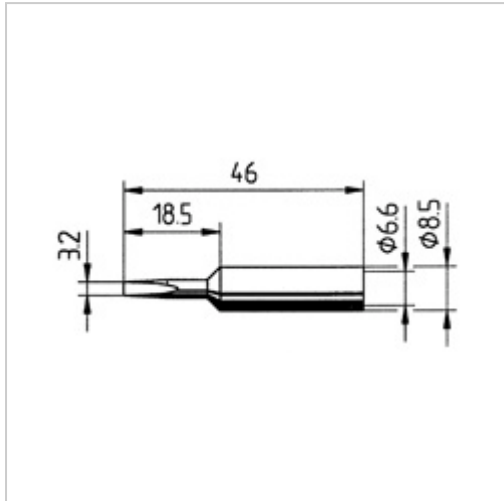

Dauerlötspitze Ersadur 0832EDLF 3,2mm meißelförmig gerade

 kurtz ersa

12,50 €

Prices excl. VAT plus shipping costs

Art nr.: **810866**

Properties

Ausführung:	Ersadur
Ausführung der Spitze:	meißelförmig, gerade
D (mm):	3,2
Einsatz:	81070, 81075, 81080, 81082 und 81084
Typ:	0832EDLF