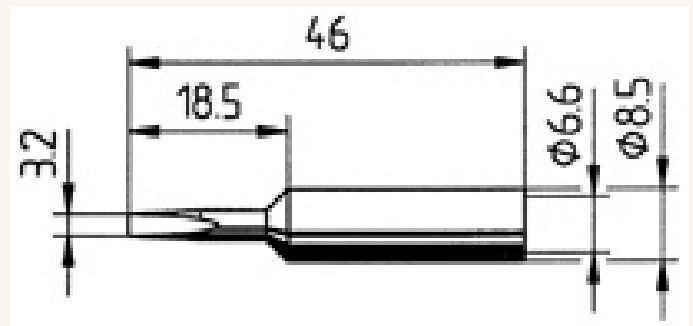

Dauerlötspitze Ersadur 0832EDLF 3,2mm meißelförmig gerade

Art nr.: 810866

12,50 €

Technische Spezifikationen