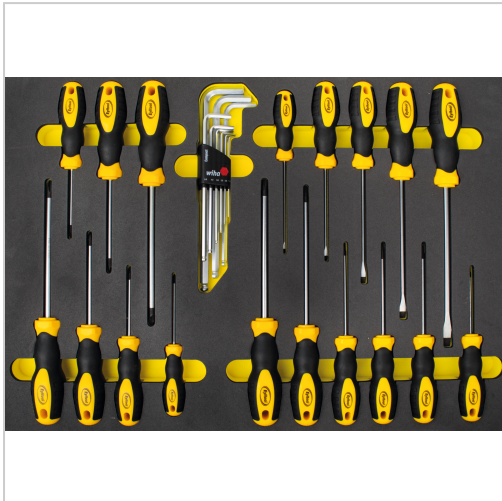

Schraubendreher Satz 27-tlg. 1/1 Systemeinlage

155,00 €

Prices excl. VAT plus shipping costs

Art nr.: **496661**

System-Schaumstoffeinlage passend für Werkstattwagen und Werkzeugkoffer, feste Anordnung durch präzise Einbettung, bedingt öl- und chemiekalienbeständig durch eine versiegelte PE-Oberfläche

Lieferumfang:

- 5 Schraubendreher Schlitz: 3 - 4 - 5,5 - 6,5 - 8 mm
- 4 Schraubendreher Phillips®: PH0 - PH1 - PH2 - PH3
- 3 Schraubendreher Pozidriv®: PZ1 - PZ2 - PZ3
- 6 Schraubendreher Torx®: T10 - T15 - T20 - T25 - T30 - T40
- 9 Winkelschraubendreher Sechskant mit Kugelkopf, lang: SW 1,5 - 2 - 2,5 - 3 - 4 - 5 - 6 - 8 - 10 mm im Kunststoffhalter
- in 3/3 System-Schaumstoffeinlage

Properties

Abmessungen (mm):

565 x 395 x 35 (B x T x H)

Antriebsart:

Schlitz/Phillips®/Pozidriv®/Torx®/Innensechskant

Größe:

1/1