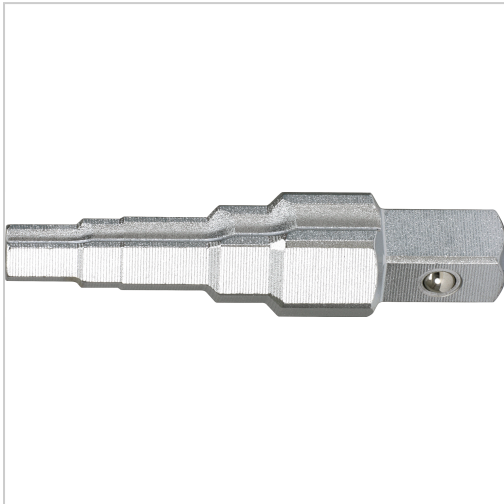

## Stufenschlüssel 4-stufig 3/8"-1/2"-3/4"-1"

**26,20 €**

Prices excl. VAT plus shipping costs

Art nr.: **46667**

### Properties

<b>Einsatz:</b>	für Stufenschlüssel (Art.-Nr. 46665)
<b>Material:</b>	Werkzeugstahl
<b>SW ("):</b>	3/8/1/2/3/4