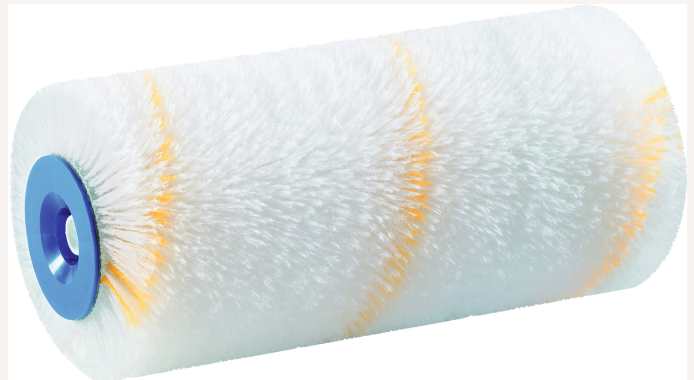

## Farbwalze Profi Polhöhe18mm B180mm

Art nr.: **88367180**  
ungepolstert, aus Polyamid mit eingewebtem  
Gelbfaden, eckenausrollend

**3,62 €**