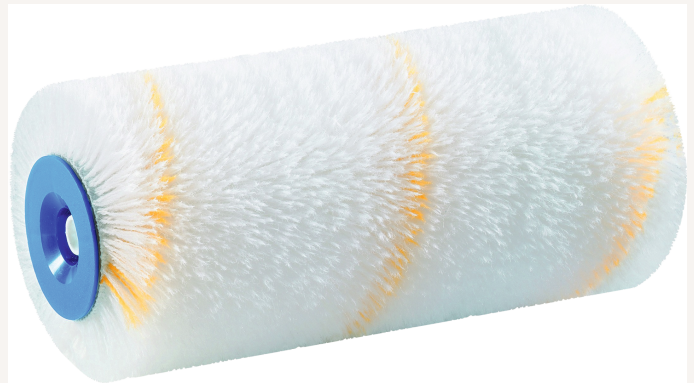

## Farbwalze Profi Polhöhe18mm B180mm

Art nr.: **88367180**  
ungepolstert, aus Polyamid mit eingewebtem  
Gelbfaden, eckenausrollend

**3,62 €**