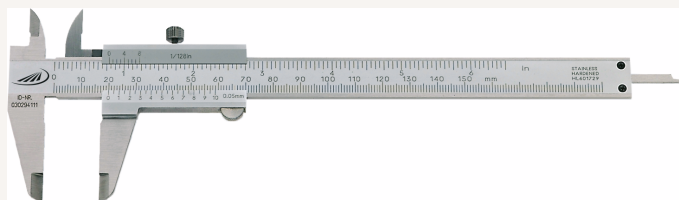

Taschenmessschieber Soft-Slide Abl. 0,05mm DIN862A Soft-Slide mit Feststellschraube MB150mm

Art nr.: 32410150

Vierfachmessung, Kreuzspitzen, Tiefenmaß,
rückseitige Gewindetabelle (metrisches ISO- und
Whitworth-Gewinde), besonders leichtgängig durch
doppelte geläppte Führungsschiene, Ableseteile
mattverchromt, Feststellschraube

Lieferumfang:

Messschieber und Etui

40,80 €

Technische Spezifikationen