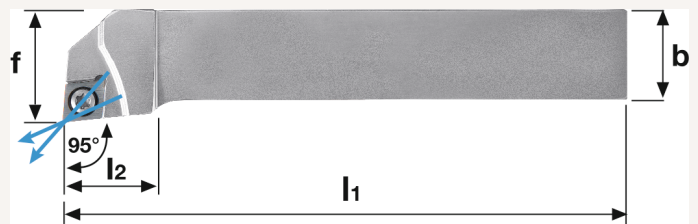

## Klemmhalter SCLC 95° IK Außenbearbeitung für CC.. 12.. WSP SCLCL2525M12 links

Art nr.: 192801L2525M12

positiver Klemmhalter mit Innenkühlung für besseren  
Spanabtransport

**Lieferumfang:**

inklusive Anschlussnippel 1/8"