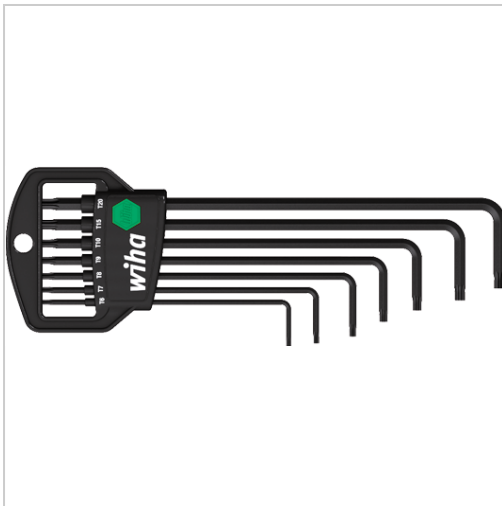

## Stiftschlüssel TORX® lang mit MagicSpring® Satz 7-tlg. im Halter T6-T20

**wiha**   
Tools that work for you

**38,85 €**

Prices excl. VAT plus shipping costs

Art nr.: **41603**

die MagicSpring®-Festhaltefeder hält jede Torx®-Schraube zuverlässig fest, durchgehend gehärtet

**Lieferumfang:**

- 7 Stiftschlüssel T6 - T7 - T8 - T9 - T10 - T15 - T20
- im Kunststoffhalter

### Properties

Antriebsart:	Torx®
Material:	Chrom-Vanadium-Stahl
Oberfläche:	schwarzoxidiert