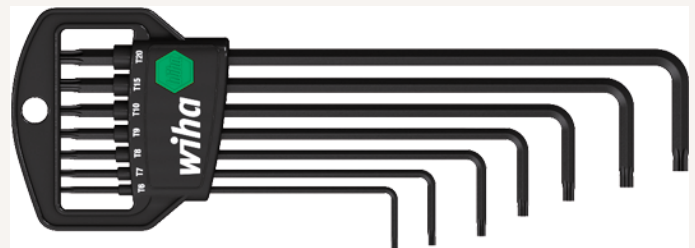

Stiftschlüssel TORX® lang mit MagicSpring® Satz 7-tlg. im Halter T6-T20

Art nr.: 41603

die MagicSpring®-Festhaltefeder hält jede Torx®-Schraube zuverlässig fest, durchgehend gehärtet

Lieferumfang:

- 7 Stiftschlüssel T6 - T7 - T8 - T9 - T10 - T15 - T20
- im Kunststoffhalter