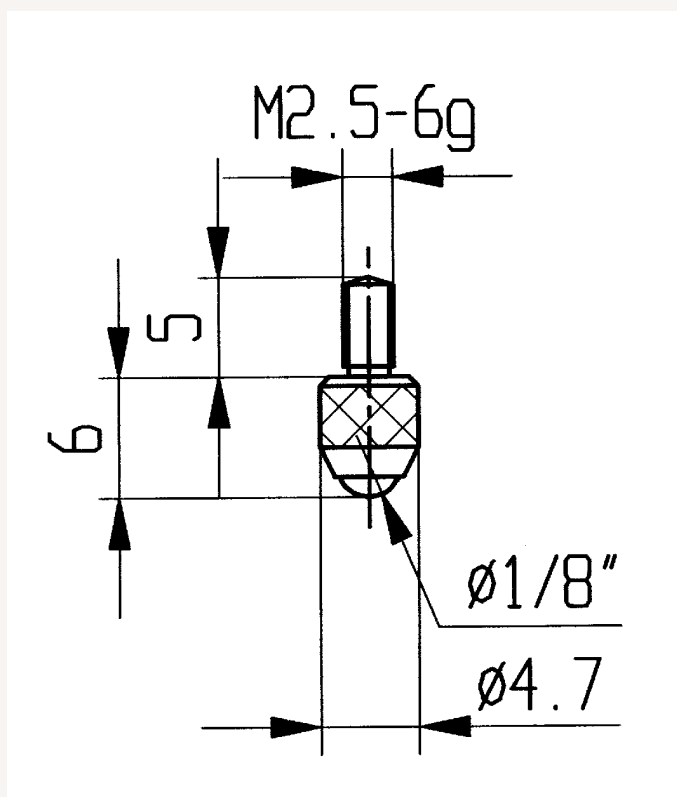

Messtastereinsatz Keramik M2,5 gewölbt D10mm Radius 15

Art nr.: 3363812

78,60 €

Technische Spezifikationen