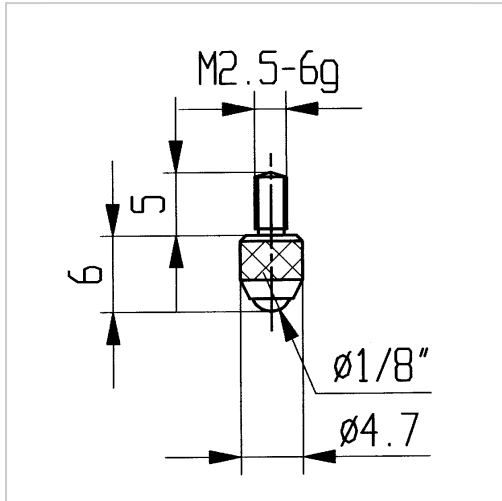

Messtastereinsatz Keramik M2,5 gewölbt D10mm Radius 15

78,60 €

Prices excl. VAT plus shipping costs

Art nr.: **3363812**

Variants

Code	Typ	PU	Price/PU
3363811	plan, Ø 10 mm	1 Stück	€78.60
3363812	gewölbt, Ø 10 mm, Radius 15	1 Stück	€78.60
3363870	Kugel Ø 1/8", Länge 6,0 mm	1 Stück	€6.50