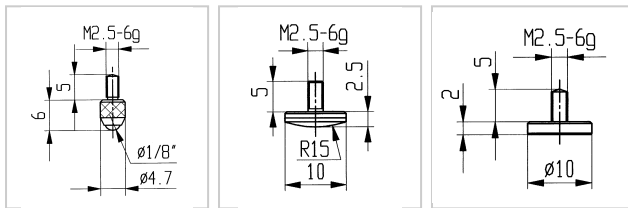

Messtastereinsatz Keramik M2,5 gewölbt D10mm Radius 15

78,60 €

Prices excl. VAT plus shipping costs

Art nr.: **3363812**

Variants

Code	Typ	PU	Price/PU
3363811	plan, Ø 10 mm	1 Stück	€78.60
3363812	gewölbt, Ø 10 mm, Radius 15	1 Stück	€78.60
3363870	Kugel Ø 1/8", Länge 6,0 mm	1 Stück	€6.50