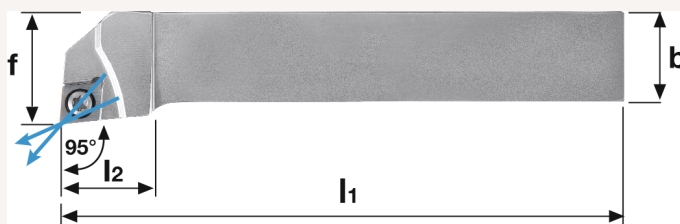

Klemmhalter SCLC 95° IK Außenbearbeitung für CC.. 09.. WSP SCLCL1616H09 links

Art nr.: 192601L1616H09

positiver Klemmhalter mit Innenkühlung für besseren
Spanabtransport

Lieferumfang:

inklusive Anschlussnippel 1/8"