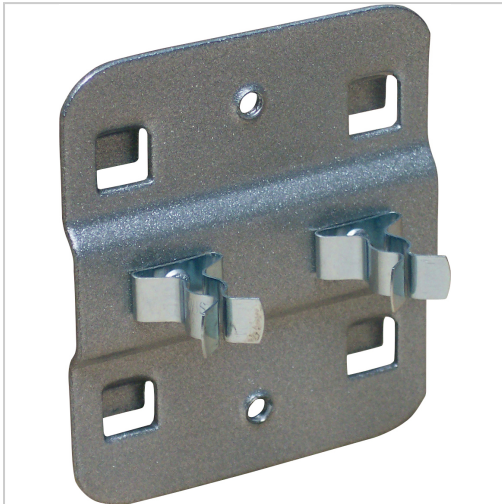

Werkzeugklemme Lochplatten doppelt L19mm

8,97 €

Prices excl. VAT plus shipping costs

Art nr.: **9002419**

Properties

Ausführung:	2 Klemmen
D (mm):	19