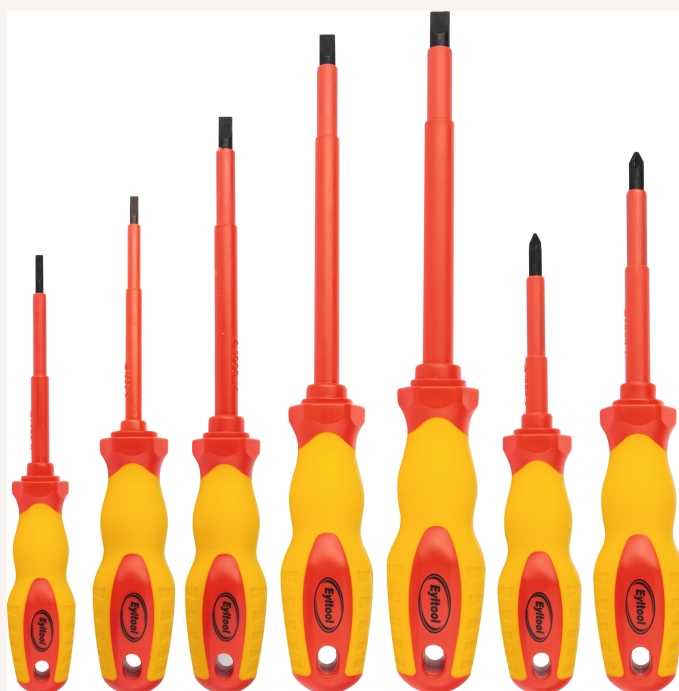

Schraubendreher Satz VDE 7-teilig Schlitz/PZ

Art nr.: **4495433**

Schutzisolation bis 1000 V, geprüfte Sicherheit "GS",
stückgeprüft, Klingenisolierung direkt auf die Klinge
gespritzt, durchgehend gehärtet

Lieferumfang:

5 VDE-Schraubendreher Schlitz: 3 - 4 - 5,5 - 6,5 - 8
mm

2 VDE-Schraubendreher Pozidriv®: PZ1 - PZ2

18,50 €

Technische Spezifikationen