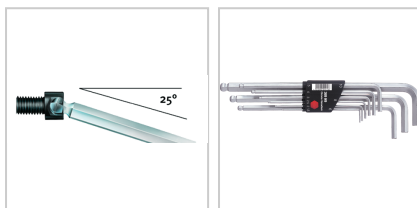

Stiftschlüssel Sechskant lang mit Kugelkopf Satz 9-tlg. im Halter SW1,5mm-10mm

wiha 
Tools that work for you

20,00 €

Prices excl. VAT plus shipping costs

Art nr.: **41572**

mit Kugelkopf, einsetzbar bis zu einem Arbeitswinkel von 25°, durchgehend gehärtet

Lieferumfang:

- 9 Stiftschlüssel SW 1,5 - 2 - 2,5 - 3 - 4 - 5 - 6 - 8 - 10 mm
- im Kunststoffhalter

Properties

Antriebsart:	Innensechskant
Material:	Chrom-Vanadium-Stahl
Oberfläche:	matt verchromt