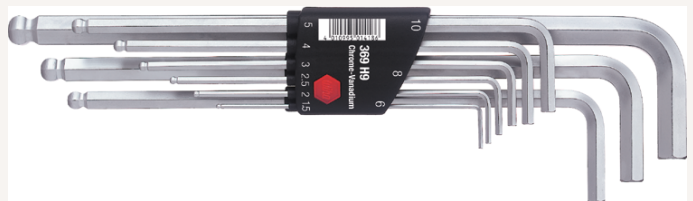

Stiftschlüssel Sechskant lang mit Kugelkopf Satz 9-tlg. im Halter SW1,5mm-10mm

Art nr.: 41572

mit Kugelkopf, einsetzbar bis zu einem Arbeitswinkel von 25°, durchgehend gehärtet

Lieferumfang:

- 9 Stiftschlüssel SW 1,5 - 2 - 2,5 - 3 - 4 - 5 - 6 - 8 - 10 mm
- im Kunststoffhalter