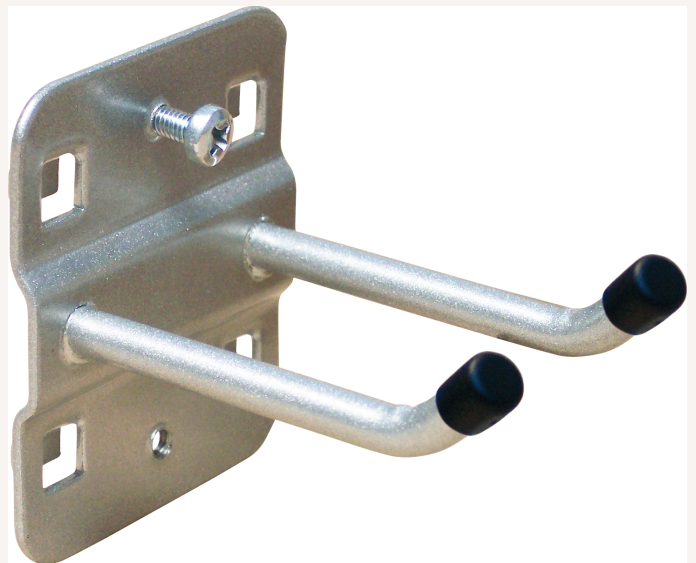

Werkzeughaken Lochplatten doppelt, mit schrägem Hakenende L35mm

Art nr.: 9001935

5,20 €

Technische Spezifikationen