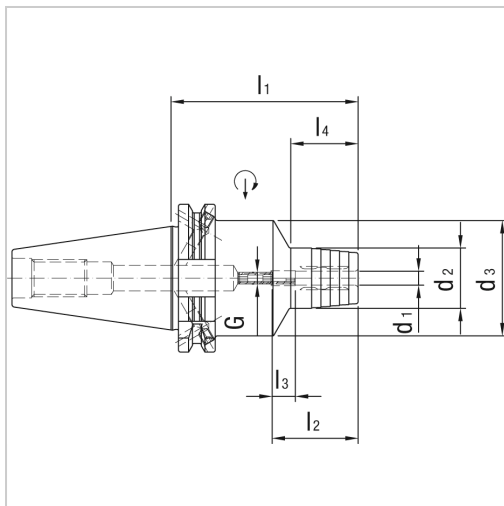

Hydro-Dehnspannfutter kurz/schlank SK40 HSC L80,5mm DIN69871 Form AD/B IK D20mm

424,80 €

Prices excl. VAT plus shipping costs

Art nr.: **2345220**

hohe Rundlaufgenauigkeit, schwingungsdämpfende Wirkung, hohe Radialsteifigkeit, schnelle Rüstzeiten durch einfache Handhabung, mit axialer Längeneinstellung