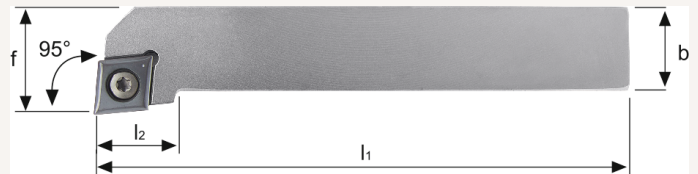

## Klemmhalter SCLC 95° Außenbearbeitung für CC.. 06.. WSP SCLCL0808D06 links

Art nr.: 190000L0808D06  
positiver Klemmhalter

**80,60 €**

**Technische Spezifikationen**