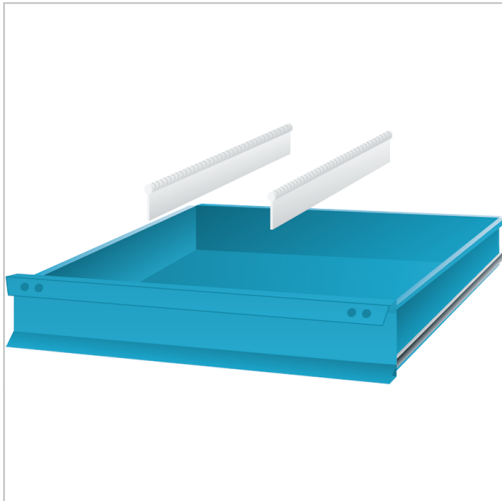

Längstrennwand T600mm Fronthöhe 75mm

11,11 €

Prices excl. VAT plus shipping costs

Art nr.: **9122075**

Properties

Material:	stahl
T (mm):	600

Variants

Code	Schubladenfronthe (mm)	Trennwandhöhe (mm)	PU	Price/PU
9122050	50	35	1 Stück	€10.45
9122075	75	45	1 Stück	€11.11
91220100	100/125	75	1 Stück	€12.43
91220150	150	125	1 Stück	€15.25
91220200	200/250	175	1 Stück	€17.66