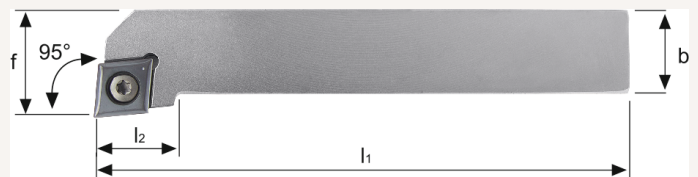

## Klemmhalter SCLC 95° Außenbearbeitung für CC.. 09.. WSP SCLCL2020K09 links

Art nr.: 192600L2020K09  
positiver Klemmhalter

**97,60 €**

**Technische Spezifikationen**