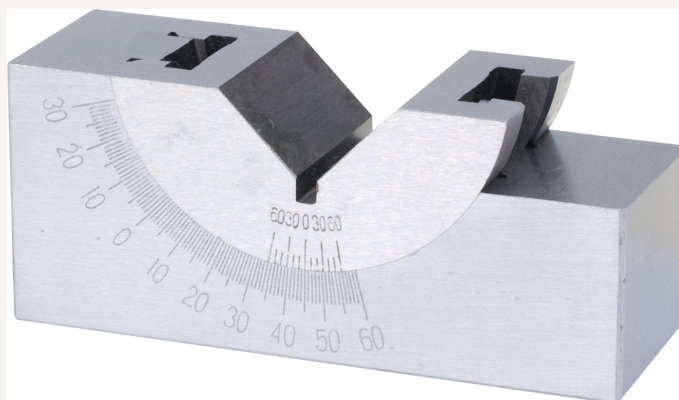

Winkelprisma Winkelskalierung 0°-60° L75xB25xH32mm

Art nr.: 3570825

gehärtet, geschliffen, Winkeleinstellung stufenlos
verstellbar, Skalierung, Feststellschraube

Fehlergrenze: Ablesegenauigkeit 10° über Nonius

109,60 €

Technische Spezifikationen