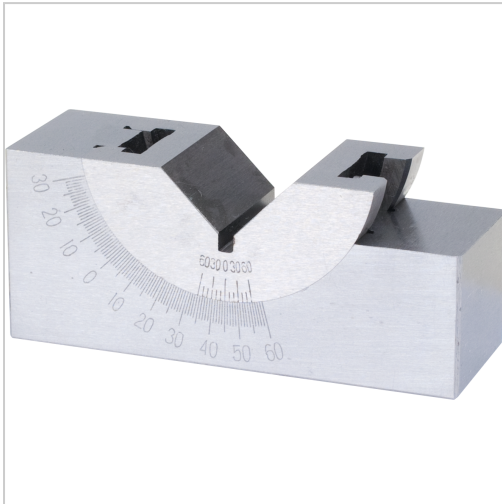

Winkelprisma Winkelskalierung 0°-60° L75xB25xH32mm

109,60 €

Prices excl. VAT plus shipping costs

Art nr.: **3570825**

gehärtet, geschliffen, Winkeleinstellung stufenlos
verstellbar, Skalierung, Feststellschraube

Fehlergrenze: Ablesegenauigkeit 10° über Nonius

Properties

Ablesung:	Winkelskalierung 0-60°
Einsatz:	zum Bearbeiten und Kontrollieren von zylindrischen Werkstücken
Material:	Edelstahl
Winkel (°):	90

Variants

Code	B (mm)	L (mm)	Gewicht (kg)	H (mm)	PU	Price/PU
3570825	25	75	0,4	36	1 Stück	€109.60
3570830	30	102	0,94	49	1 Stück	€118.30
3570846	46	102	1,46	49	1 Stück	€118.30