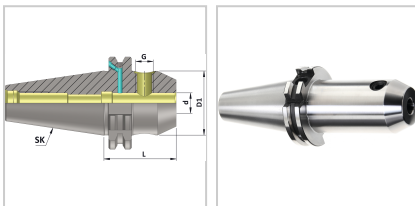

Aufnahme Zylinderschaft SK40 Weldon DIN69871 Form AD/B D8mm L100mm

67,40 €

Prices excl. VAT plus shipping costs

Art nr.: **231218X100**

Außenkontur nach dem Härten überdreht, feingewuchtet, Kegelwinkel-Tolerant AT3 nach DIN 7187, Rundlaufabweichung $\leq 0,003$ mm, mit Bohrung für Balluff-Chips

Properties

Aufnahme:	Zylinder
Einsatz:	zum Spannen von Werkzeugen mit Zylinderschaft nach DIN 1835 B
Form:	AD/B
IK:	ja
Norm:	DIN 69871/ISO 7388-1
Wuchtgüte:	G2,5 25000

Variants

Code	L (mm)	D1 (mm)	d (mm)	Aufnahme	PU	Price/PU
231216X50	50	25	6	SK 40	1 Stück	€57.65
2313146X63	63	25	6	SK 50	1 Stück	€88.40
2313146X100	100	25	6	SK 50	1 Stück	€107.15
231216X100	100	25	6	SK 40	1 Stück	€71.65
2313146X160	160	25	6	SK 50	1 Stück	€150.30
231216X160	160	25	6	SK 40	1 Stück	€110.65
231216X200	200	25	6	SK 40	1 Stück	€173.95
2313148X63	63	28	68	SK 50	1 Stück	€87.00
2313148X100	100	28	8	SK 50	1 Stück	€105.70
231218X50	50	28	8	SK 40	1 Stück	€55.35
231218X100	100	28	8	SK 40	1 Stück	€67.40
2313148X160	160	28	8	SK 50	1 Stück	€145.80
231218X160	160	28	8	SK 40	1 Stück	€106.50
23131410X63	63	35	10	SK 50	1 Stück	€87.00
23131410X100	100	35	10	SK 50	1 Stück	€105.70
231218X200	200	28	8	SK 40	1 Stück	€164.60
2312110X50	50	35	10	SK 40	1 Stück	€55.35
23131410X160	160	35	10	SK 50	1 Stück	€145.80
23131412X63	63	42	12	SK 50	1 Stück	€87.00
2312110X100	100	35	10	SK 40	1 Stück	€67.40
2312110X160	160	35	10	SK 40	1 Stück	€106.50
23131412X100	100	42	12	SK 50	1 Stück	€105.70
23131412X160	160	42	12	SK 50	1 Stück	€145.80
2312110X200	200	35	10	SK 40	1 piece	€164.60
23131414X63	63	44	14	SK 50	1 Stück	€87.00
2312112X50	50	42	12	SK 40	1 Stück	€55.35
2312112X100	100	42	12	SK 40	1 Stück	€67.40
23131414X100	100	44	14	SK 50	1 Stück	€105.70
23131414X160	160	44	14	SK 50	1 Stück	€145.80
2312112X160	160	42	12	SK 40	1 Stück	€106.50