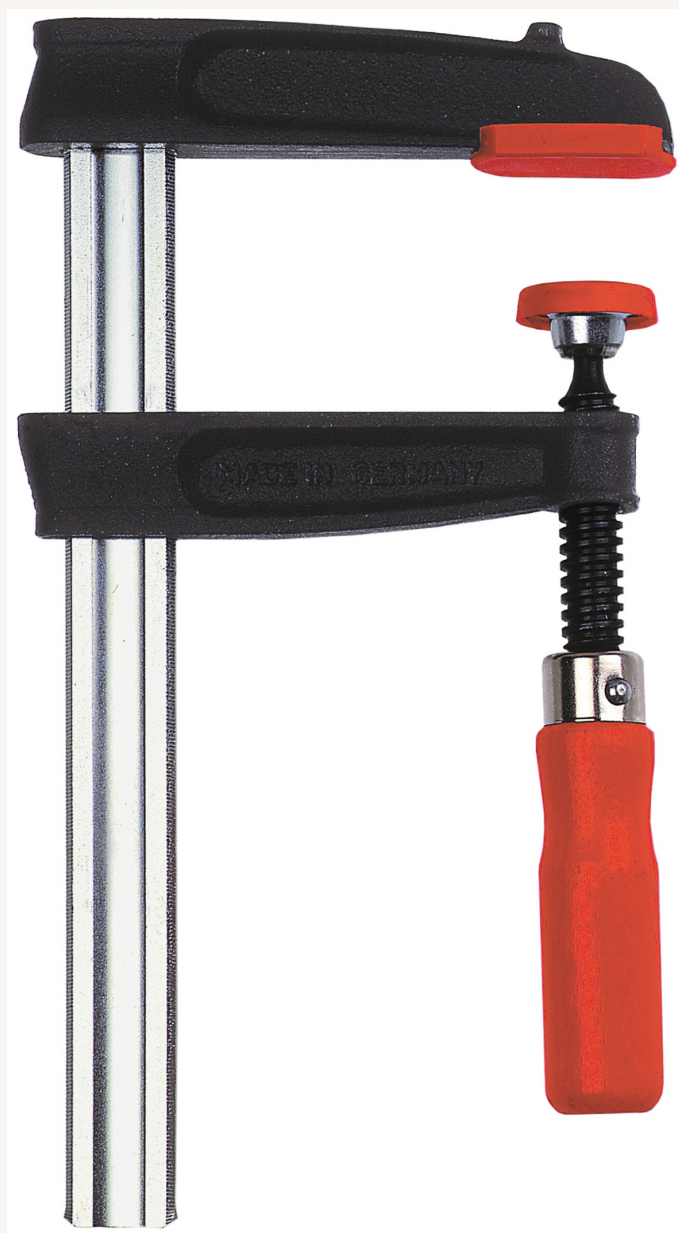

Schraubzwinde Temperguss Ausladung 60mm Schiene 20x5mm SW120mm

Art nr.: 479093120

mit bewährtem Holzgriff, Spannkraft bis zu 5500 N,
stabile Hohlprofilschiene mit Riffelung, Schutzkappen
auf den Spannflächen bis 400 mm Spannweite

11,00 €

Technische Spezifikationen