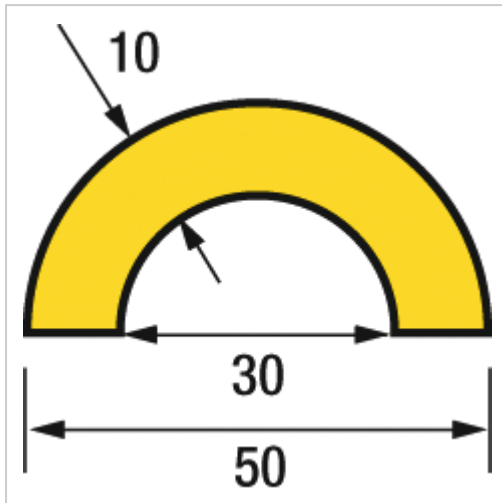

Warnschutz schwarz/gelb L1m Innenmaß 30-50mm

ampere
Deutschland

60,00 €

Prices excl. VAT plus shipping costs

Art nr.: **938991R30**

Warn- und Prallschutz aus recyclebarem Polyurethanschaum, absolut FCKW-frei, Außenfläche mit schützender PU-Fläche, Kern aus PU-Schaum, innen selbstklebend durch Hochleistungskleber, einfache Montage durch Kleben oder Anschrauben, temperaturbeständig von -40° bis 100°C, Brandprüfung nach DIN 4102 B2, verschiedenste Formen lieferbar

Properties

Ausführung:	1m Stück, selbstklebend
Einsatz:	zum Schutz von Personen, Sicherung von Gefahrenstellen
Farbe:	gelb/schwarz
Innenmaße (mm):	50 x 30 x 10