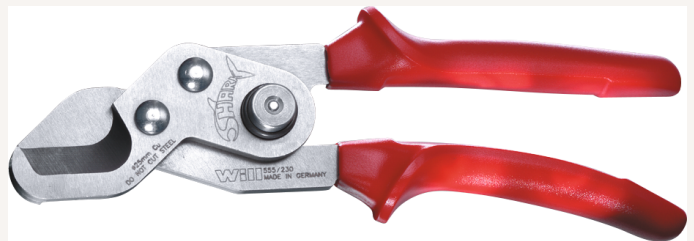

Kabelschere nachstellbare Gelenkverbindung L230mm für Mehrleiter bis D25mm/120mm²

Art nr.: 44317

mit nachstellbarer Gelenk-Verbindung und
zweistufigem Verstellmechanismus, kein Quetschen,
keine Verformung

57,22 €

Technische Spezifikationen