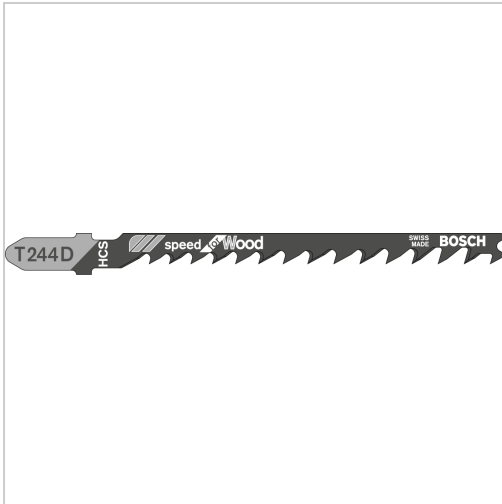

Stichsägeblatt Pack Holz "Kurvenschnitt" grob T 244 D Arbeitslänge 74mm

9,90 €

Prices excl. VAT plus shipping costs

Art nr.: **5849305**

schneller Schnitt, Kurvenblatt

Properties

Arbeitslänge (mm):	74
Ausführung:	grob
Einsatz:	Weichholz, speziell für Kurvenschnitt
Einsatzgebiet:	Holz
Typ:	T244D
VPE:	5