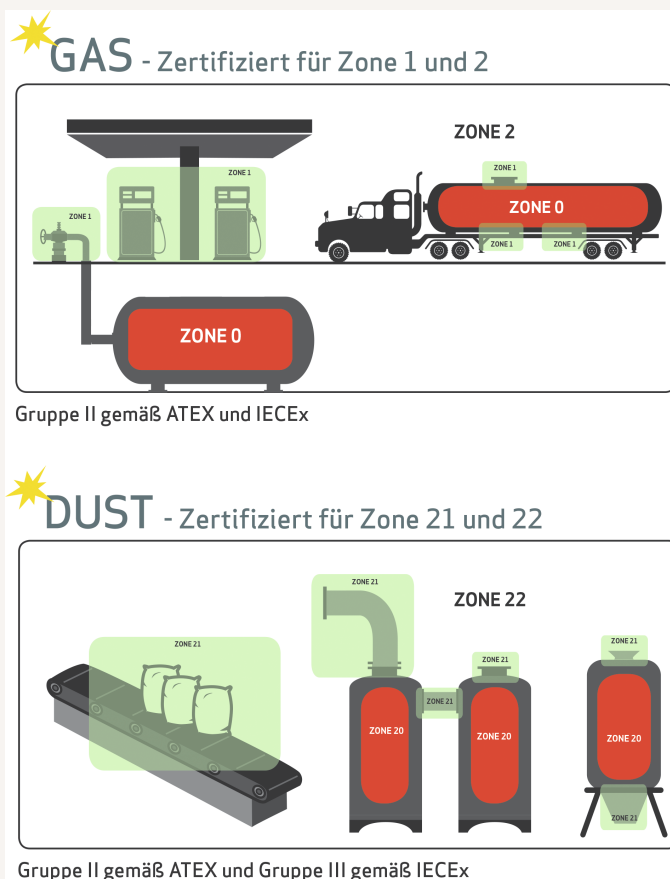

Akku-Arbeitslampe LED Ex-geschützt "NOVA-EX R" ATEX-Zertifizierung für Zone 1 & 21

Art nr.: **87692**

mit ATEX-Zertifizierung, wiederaufladbar und auch mit Netzkabel verwendbar, unzerbrechlich und schlagfest, robustes Alugehäuse und Gummischutzrahmen, der flexible Ständer ermöglicht die Lampe im optimalen Beleuchtungswinkel aufzustellen oder als Hängelampe zu benutzen, Dimmfunktion in 2 Stufen (100 % und 50 %)

Lieferumfang:

Arbeitslampe mit Lithium-Eisenphosphat-Akku 19,2 V/1,4 Ah und Netzkabel

859,00 €

Technische Spezifikationen