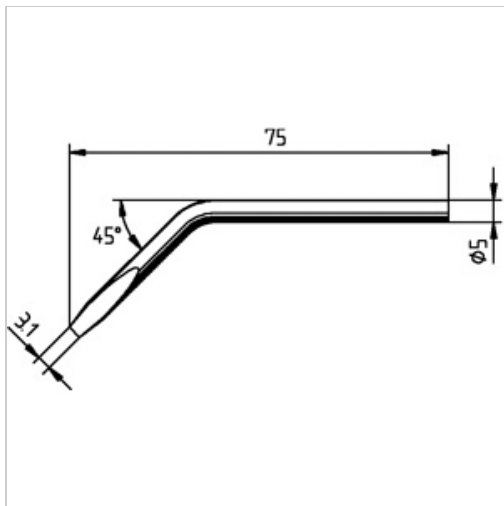

Dauerlötspitze Ersadur 0052JD für LötKolben 50Watt 3,1mm meißelförmig abgewinkelt

 kurtz ersa

9,10 €

Prices excl. VAT plus shipping costs

Art nr.: **810321**

Properties

Ausführung:	Ersadur
Ausführung der Spitze:	meißelförmig, abgewinkelt
D (mm):	3,1
Einsatz:	81030
Typ:	0052JD