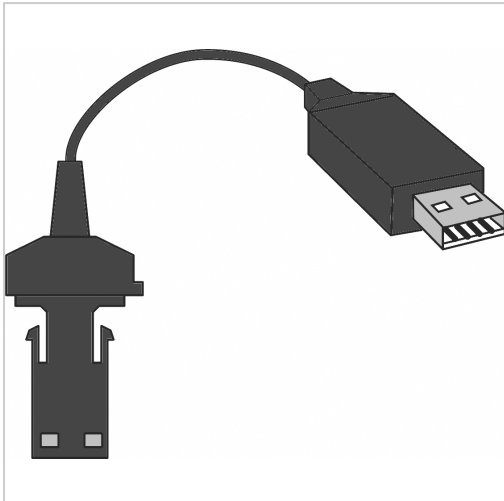

Verbindungskabel 2m opto elektronisch - USB

181,90 €

Prices excl. VAT plus shipping costs

Art nr.: **329515**

opto-elektronisch - USB~DATA-Taste
(Datenübertragungstaste) direkt am Stecker

Properties

Ausführung:	Messmittelseitig: opto-elektronisch Systemseitig: USB
Einsatz:	für alle DIGI-MET® Messmittel
L (m):	2