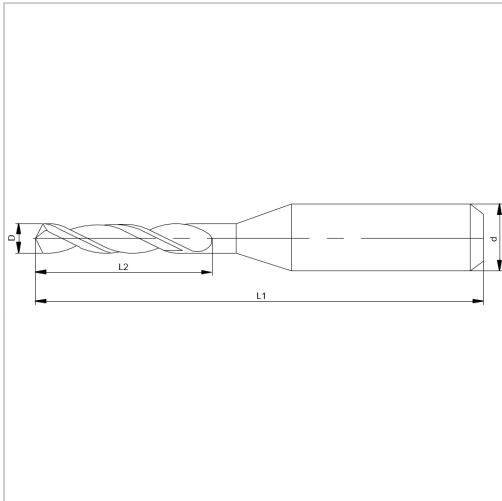

Spiralbohrer Micro VHM Eyl-Nano 130° Typ N WN D0,8mm

24,90 €

Prices excl. VAT plus shipping costs

Art nr.: **114350,8**

< \varnothing 0,2 mm mit Zweiflächenanschliff, ab \varnothing 0,2 mm mit Vierflächenanschliff, Spiralwinkel 30°

Properties

Beschichtung:	Eyl-Nano
Drallrichtung:	rechts
Einsatz:	für Stähle bis 1300 N/mm ² , rost- und säurebeständige Stähle und NE-Metalle
Einsatzgebiet:	Edelstahl, Nichteisenmetalle, Stahl
Form des Schaftes:	zylinder
L1 (mm):	38
Material:	VHM
Norm:	Werksnorm
Schneidrichtung:	rechts
Spitzenwinkel (°):	130
Typ:	NH

d (mm):

3

Variants

Code	D (mm)	L2 (mm)	PU	Price/PU
114350,1	0,1	0,5	1 Stück	€29.80
114350,15	0,15	1	1 Stück	€29.80
114350,2	0,2	2,25	1 Stück	€29.80
114350,25	0,25	2,25	1 Stück	€27.90
114350,3	0,3	2,25	1 Stück	€27.90
114350,35	0,35	2,25	1 Stück	€27.50
114350,4	0,4	2,25	1 Stück	€27.50
114350,45	0,45	2,25	1 Stück	€27.50
114350,5	0,5	2,5	1 Stück	€27.50
114350,55	0,55	3	1 Stück	€26.30
114350,6	0,6	3	1 Stück	€26.30
114350,65	0,65	3,5	1 Stück	€24.90
114350,7	0,7	3,5	1 Stück	€24.90
114350,75	0,75	4	1 Stück	€24.90
114350,8	0,8	4	1 Stück	€24.90
114350,85	0,85	4,5	1 Stück	€26.20
114350,9	0,9	4,5	1 Stück	€24.90
114350,95	0,95	5	1 Stück	€23.50
114351	1	5	1 Stück	€23.50
114351,05	1,05	5,5	1 Stück	€23.50
114351,1	1,1	5,5	1 Stück	€23.50
114351,15	1,15	6	1 Stück	€23.20
114351,2	1,2	6	1 Stück	€23.20
114351,25	1,25	6	1 Stück	€23.20
114351,3	1,3	6	1 Stück	€23.20
114351,35	1,35	7	1 Stück	€23.20
114351,4	1,4	7	1 Stück	€22.80
114351,45	1,45	7,5	1 Stück	€22.80
114351,5	1,5	7,5	1 Stück	€22.80