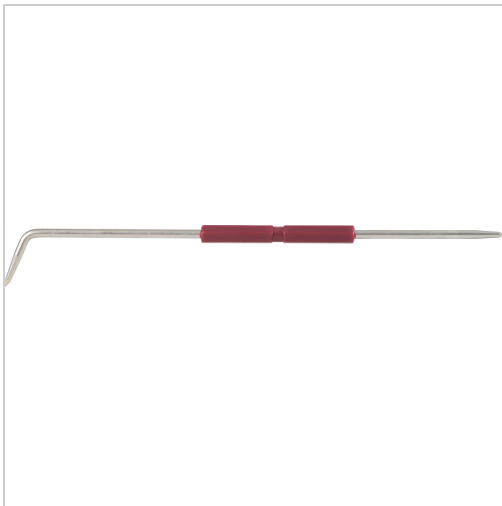

## Reißnadel abgewinkelt mit Kunststoffgriff L220mm gerade/gebogen Chrom-Vanadium-Stahl

**3,50 €**

Prices excl. VAT plus shipping costs

Art nr.: **31722**

gerade und gebogene Nadel, Kunststoff-Griff

### Properties

Durchmesser der Nadel (mm):	4
L (mm):	220
Material:	Stahl
Oberfläche:	vernickelt