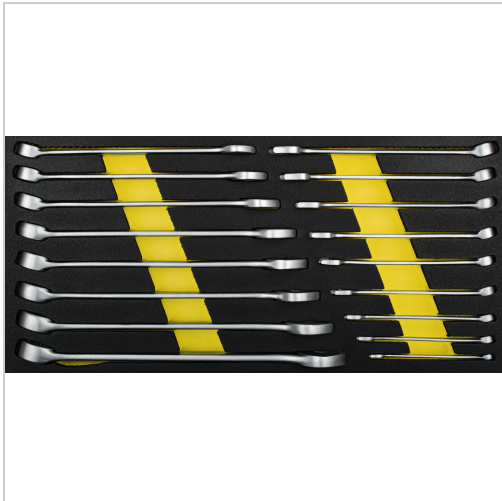

## Ringmaulschlüssel Satz 17-tlg. 1/3 Systemeinlage

**99,00 €**

Prices excl. VAT plus shipping costs

Art nr.: **496350**

System-Schaumstoffeinlage passend für Werkstattwagen und Werkzeugkoffer, feste Anordnung durch präzise Einbettung, bedingt öl- und chemiekalienbeständig durch eine versiegelte PE-Oberfläche

**Lieferumfang:**

- 17 Ringmaulschlüssel: SW 6 - 7 - 8 - 9 - 10 - 11 - 12 - 13 - 14 - 15 - 16 - 17 - 18 - 19 - 20 - 21 - 22 mm
- in 1/3 System-Schaumstoffeinlage

### Properties

Abmessungen (mm):	190 x 395 x 35 (B x T x H)
B (mm):	190
Größe:	1/3
H (mm):	35
T (mm):	395