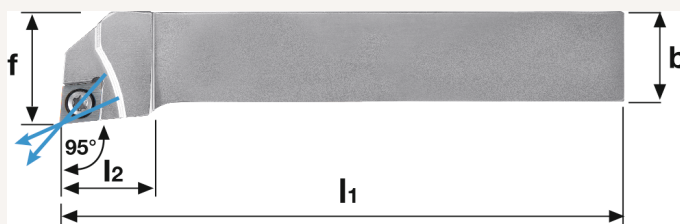

## Klemmhalter SCLC 95° IK Außenbearbeitung für CC.. 12.. WSP SCLCR2525M12 rechts

Art nr.: 192801R2525M12

positiver Klemmhalter mit Innenkühlung für besseren  
Spanabtransport

**Lieferumfang:**

inklusive Anschlussnippel 1/8"