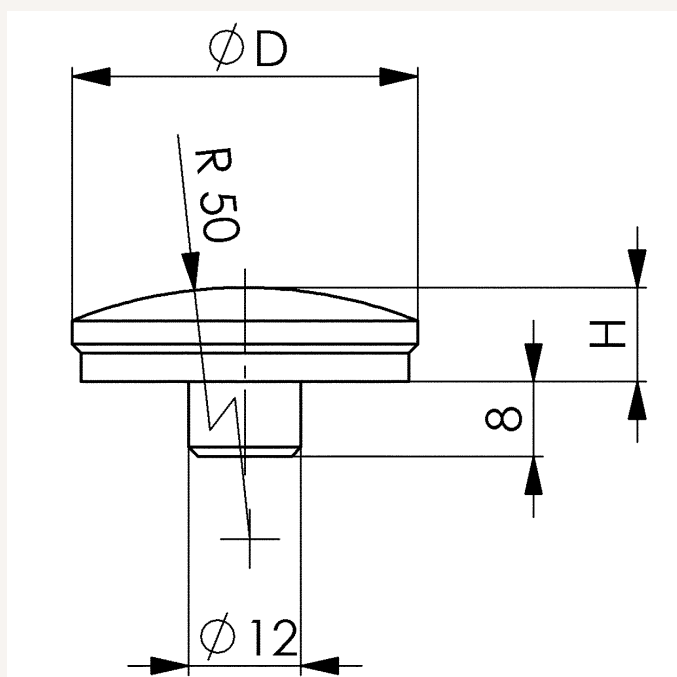

Kugelaufsatz D37xH10

Art nr.: 26382

Stahl vergütet, im Brünierton angelassen

11,00 €

Technische Spezifikationen