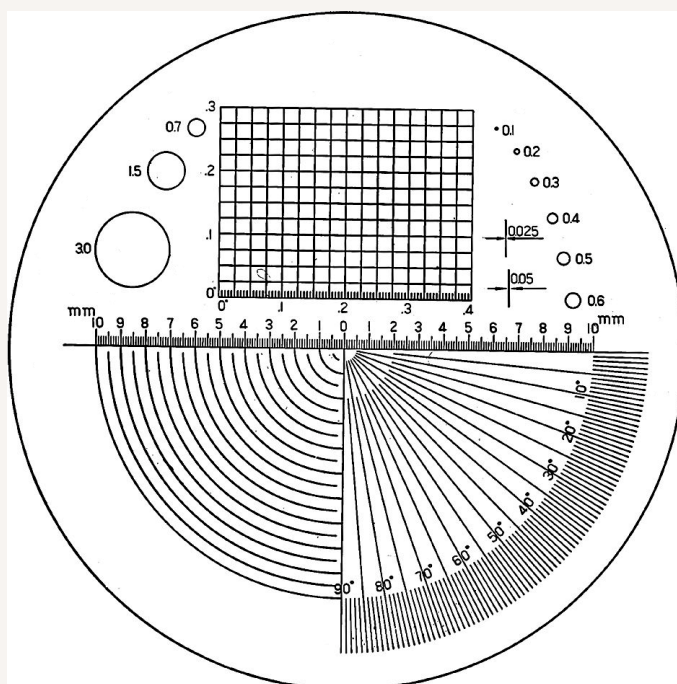

## Messskala Raster Durchmesser Winkel Radius Strichbreite

Art nr.: 3590212

Typ B, Ø 23 mm, Polarnetz, Winkel, Radius

**Ausführung:** Skala 10-0-10 mm, Ablesung 0,1 mm

Skala 0"-0,4", Ablesung 0,05"

Ø 0,1-0,7 mm, Stufung 0,1 mm

Ø 1,5 mm und 3,0 mm

Winkel 0°-360°, Ablesung 1°

Radien 0-10 mm, Stufung 0,5 mm

Strichbreite 0,025 mm und 0,5 mm

**Lieferumfang:**

Präzisions-Messskala im Etui

**35,40 €**