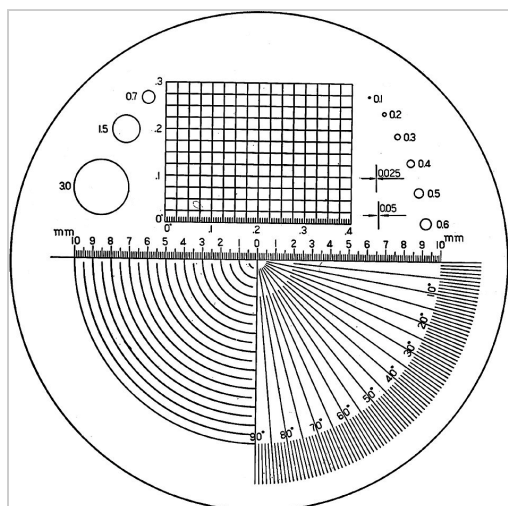

Messskala Raster Durchmesser Winkel Radius Strichbreite

ESCHENBACH

35,40 €

Prices excl. VAT plus shipping costs

Art nr.: **3590212**

Typ B, Ø 23 mm, Polarnetz, Winkel, Radius

Ausführung: Skala 10-0-10 mm, Ablesung 0,1 mm

Skala 0"-0,4", Ablesung 0,05"

Ø 0,1-0,7 mm, Stufung 0,1 mm

Ø 1,5 mm und 3,0 mm

Winkel 0°-360°, Ablesung 1°

Radien 0-10 mm, Stufung 0,5 mm

Strichbreite 0,025 mm und 0,5 mm

Lieferumfang:

Präzisions-Messskala im Etui

Properties

Einsatz: für Präzisions-Messlupe (Art.-Nr. 359022)

Material: Silikat