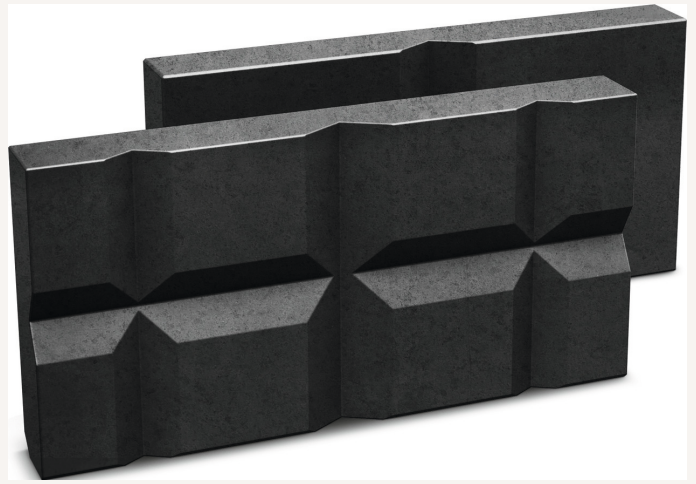

Erhöhungsbacke Paar VersaMAG

Art nr.: 241106

39,00 €

Technische Spezifikationen