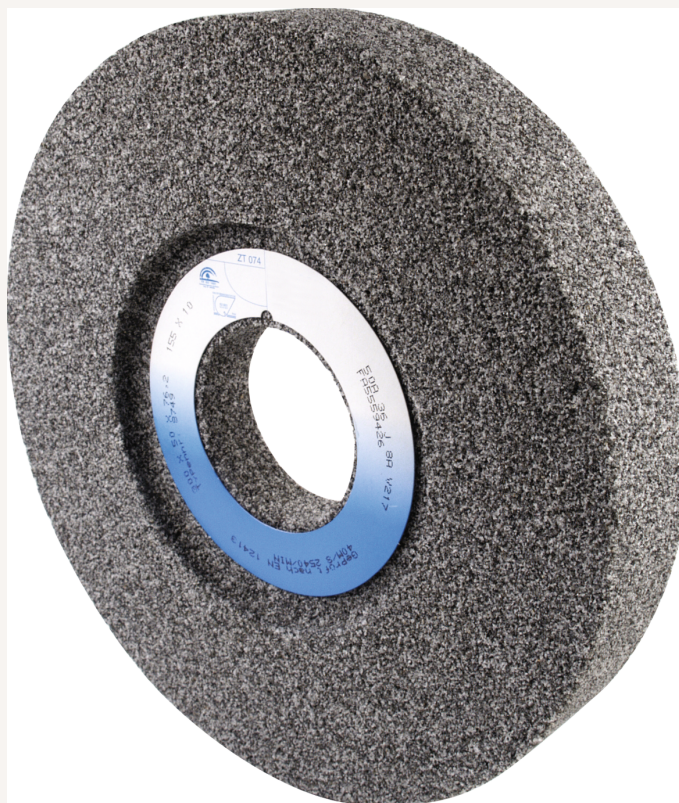

Flachschleifscheibe Keramikkorn Präzision Bohrung 127mm B50mm D400mm einseitige Ausparung

Art nr.: 53546
mit einseitiger Ausparung Ø 190 mm x 10 mm,
Edelkorund weiß, Spezifikation 92A462H8AV217

228,70 €