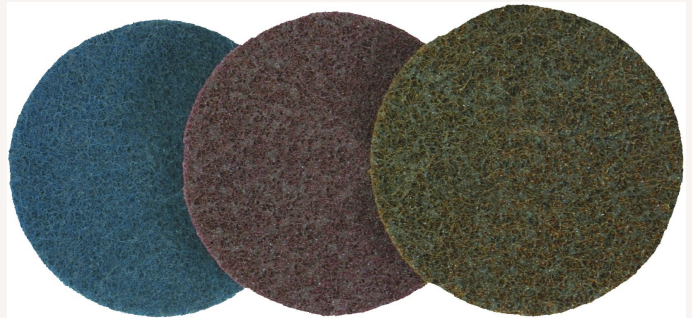

## Klettscheibe Vlies Spezial D125mm mittel

Art nr.: 52177M

schnelle und leistungsstarke Schleifwirkung durch schnellen Abtransport des abgetragenen Materials

**5,20 €**