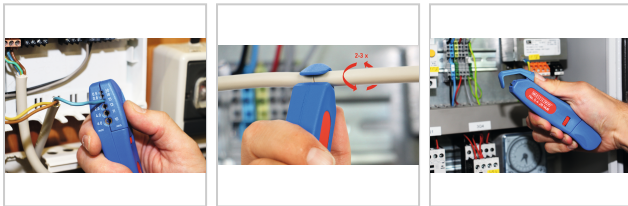

## Kabelmesser S4-28 Multi

**17,87 €**

Prices excl. VAT plus shipping costs

Art nr.: **44161**

präzises, schnelles und sicheres Abmanteln aller gängigen Rundkabel von Ø 4-28 mm, stufenlose Einstellung der Schnitttiefe mittels Verstellrad, automatische Umstellung von Rund- auf Längsschnitt durch selbstdrehendes Schneidmesser