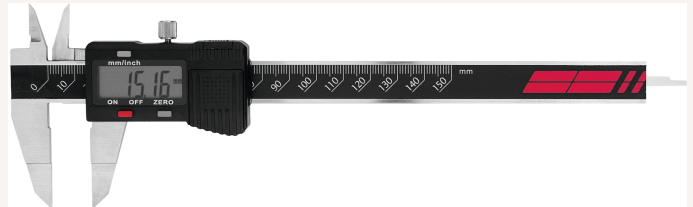

Messschieber Digital Abl. 0,01mm abgesetzte flache Messflächen eckiges Tiefenmaß MB150mm

Art nr.: 321356

Feststellschraube

Lieferumfang:

Messschieber, Knopfzelle CR2032 und Etui

178,40 €

Technische Spezifikationen