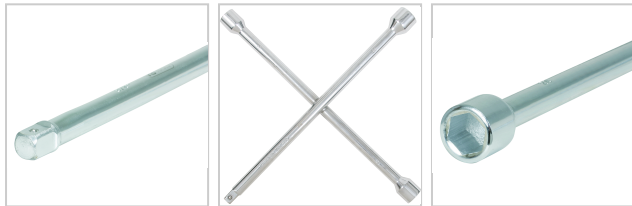

Kreuzschlüssel LKW Außenvierkant 3/4" SW24-27-32mm

105,40 €

Prices excl. VAT plus shipping costs

Art nr.: **46926**

Köpfe poliert, Domtiefen der Stecknusseiten 25 mm

Properties

Ausführung:

- Innen-Sechskant 24 mm, 27 mm, 32 mm -
Außenvierkant 3/4"

L (mm):

630

Material:

Chrom-Vanadium-Stahl

Oberfläche:

poliert