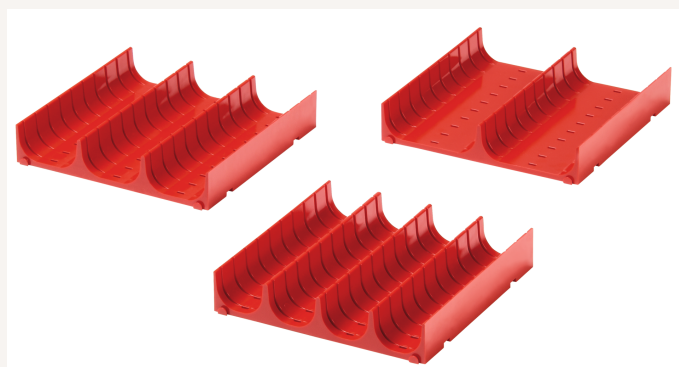

Einzelmulde Kunststoff 4x 33mm B153 x T153mm rot

Art nr.: 91252

8,40 €

Technische Spezifikationen