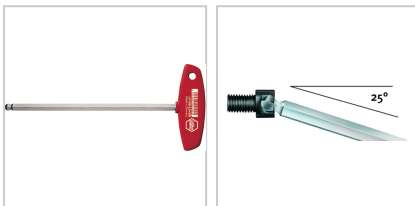

Stiftschlüssel Sechskant mit Quergriff und Kugelkopf GL176mm Klingen-L150mm SW4mm

wiha 
Tools that work for you

6,00 €

Prices excl. VAT plus shipping costs

Art nr.: **415814**

mit Kugelkopf, einsetzbar bis zu einem Arbeitswinkel von 25°, durchgehend gehärtet

Properties

Antriebsart:	Innensechskant
Material:	Chrom-Vanadium-Stahl
Oberfläche:	glanzvernickelt

Variants

Code	L (mm)	Klingenlänge (mm)	SW (mm)	PU	Price/PU
415814	176	150	4	1 Stück	€6.00
415815	182	150	5	1 Stück	€8.10

Code	L (mm)	Klingenlänge (mm)	SW (mm)	PU	Price/PU
415816	182	150	6	1 Stück	€9.40
415818	238	200	8	1 Stück	€13.70
4158110	238	200	10	1 Stück	€17.20