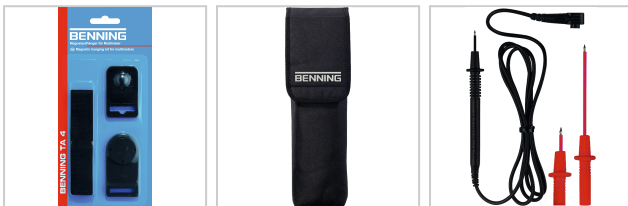

Zubehör Prüf-/Messgeräte Sicherheitsmessleitungsset rot/schwarz CAT IV/II/III 1000V 4,0mm Spitzen 4,0mm L1,4m 2tlg.

BENNING

22,00 €

Prices excl. VAT plus shipping costs

Art nr.: **368227**

Ø 4 mm, 2-teilig, rot/schwarz, CAT IV 600 V, CAT II 1000 V (mit Schutzkappen) und CAT III 1000 V (ohne Schutzkappen)

Lieferumfang:

je 1 Messleitung mit Ø 4 mm Messspitze rot/schwarz

Properties

Ausführung:	Ø 4 mm, 2-teilig, rot/schwarz, CAT IV 600 V, CAT II 1000 V (mit Schutzkappen) und CAT III 1000 V (ohne Schutzkappen)
Einsatz:	für Prüf- und Messgeräte
Typ:	Sicherheits-Messleitungsset

Variants

Code	Ausführung	Typ	PU	Price/PU
------	------------	-----	----	----------

368221	Ø 4 mm, 2-teilig, rot/schwarz, CAT III 1000 V	Sicherheits-Krokodilklemmen	1 set	€14.60
368222	Ø 4 mm, 6-teilig, rot/schwarz, CAT III 1000 V	Sicherheits-Messleitungsset	1 set	€42.40
368223	Ø 4 mm, 8-teilig, rot/schwarz, CAT III 1000 V	Sicherheits-Messleitungsset	1 set	€64.40
368225	Ø 4 mm Messleitung, 4-teilig	Sicherheits-Messleitungsset	1 set	€20.20
368226	Ø 4 mm Messleitung, 2-teilig, rot/schwarz, CAT IV 600 V, CAT II 1000 V (mit Schutzkappen) und CAT III 1000 V (ohne Schutzkappen)	Sicherheits-Messleitungsset	1 set	€16.60
368227	Ø 4 mm, 2-teilig, rot/schwarz, CAT IV 600 V, CAT II 1000 V (mit Schutzkappen) und CAT III 1000 V (ohne Schutzkappen)	Sicherheits-Messleitungsset	1 set	€22.00
368228	Typ K, für weichplastische Medien, Flüssigkeiten, Gase und Luft; MB - 196°C bis +800°C, für Multimeter MM 1-3, MM 5-2, MM 7-1 und MM 12	Einstich-Temperaturfühler	1 piece	€57.50
3682291	mit Tragegriff, gegenläufigem Reißverschluss (außen), gepolsterte Netzinrentasche mit Reißverschluss, flexible Befestigungsschlaufen mit Klettverschluss	Premium-Bereitschaftstasche Duspol®	1 piece	€31.70