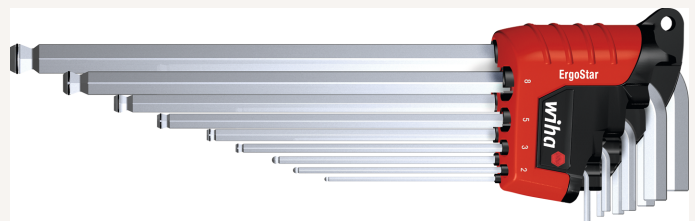

Stiftschlüssel Sechskant lang mit Haltering Satz 9-tlg. DIN911 mit Kugelkopf SW1,5- 10mm

Art nr.: 41571

durchgehend gehärtet, mit Kugelkopf, einsetzbar bis zu einem Arbeitswinkel von 25°, MagicRing-Festhaltefeder aus Federstahl (erst ab SW 3 mm) hält alle Sechskant-Normschrauben unabhängig vom Schraubenmaterial in jeder Lage fest

Lieferumfang:

- 9 Stiftschlüssel SW 1,5 - 2 - 2,5 - 3 - 4 - 5 - 6 - 8 - 10 mm
- im Kunststoffhalter

46,46 €

Technische Spezifikationen