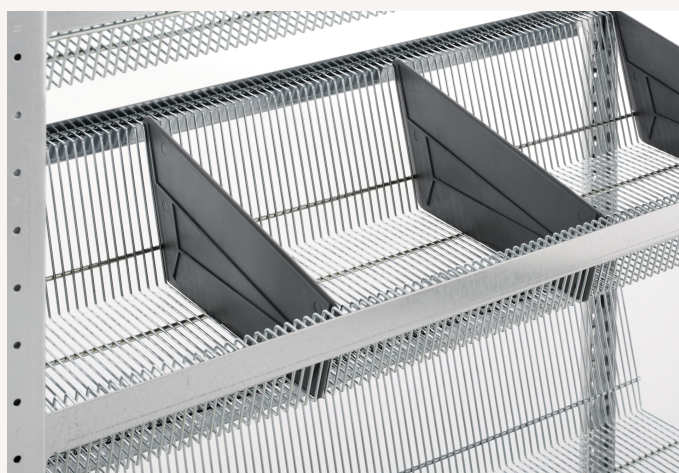

Trennwand PVC Gitterkörbe schwer

Art nr.: 936552400

8,80 €

Technische Spezifikationen