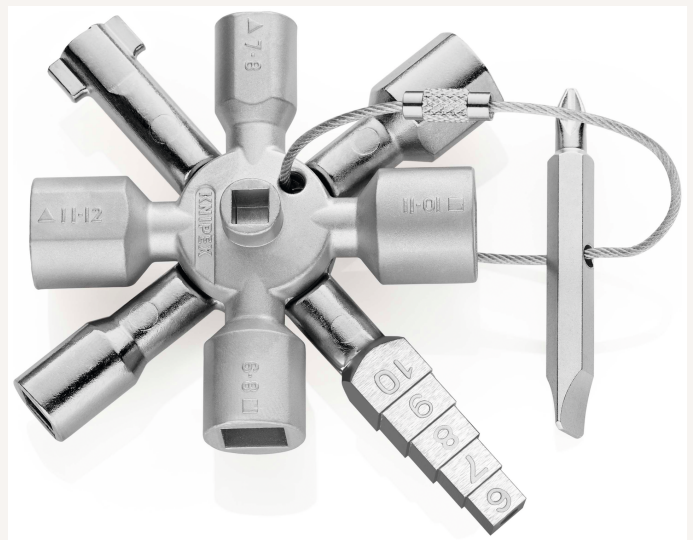

Schaltschrankschlüssel TwinKey® Knipex 10 Profile 2 Kreuze

Art nr.: 437791

multifunktionaler Schlüssel für Betätigung von Schließungen aus den Bereichen Gebäudetechnik, Gas- und Wasserversorgung und Absperrsystemen, achtstrahlige Version (2 Kreuzschlüssel mittels Magnet platzsparend verbunden), Schlüssel und Wendebit durch stabiles Edelstahl-Drahtseil verbunden, gewichtsoptimierte Zinkdruckguss-Konstruktion, hochwertige Oberflächenbeschichtung

28,00 €

Technische Spezifikationen