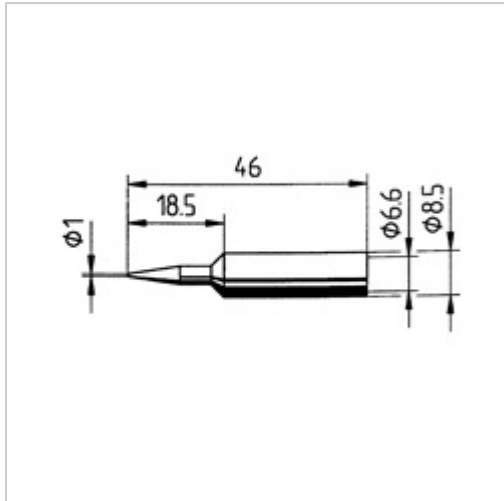

Dauerlötspitze Ersadur 0832BDLF 1,0mm bleistiftförmig gerade

 kurtz ersa

12,50 €

Prices excl. VAT plus shipping costs

Art nr.: **810862**

Properties

Ausführung:	Ersadur
Ausführung der Spitze:	bleistiftspitz, gerade
D (mm):	1
Einsatz:	81070, 81075, 81080, 81082 und 81084
Typ:	0832BDLF