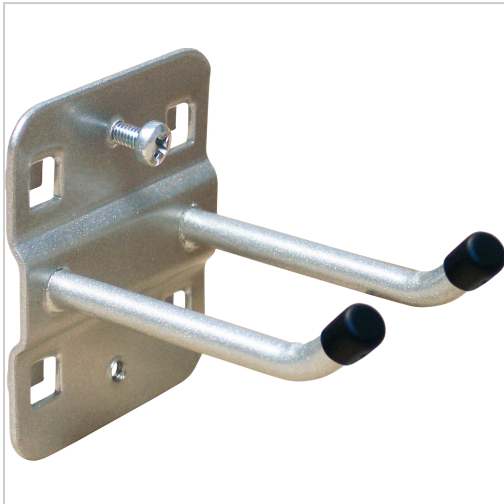

## Werkzeughaken Lochplatten doppelt, mit schrägem Hakenende L50mm

**5,25 €**

Prices excl. VAT plus shipping costs

Art nr.: **9001950**

### Properties

Ausführung:	2 Haken, schräg
L (mm):	50