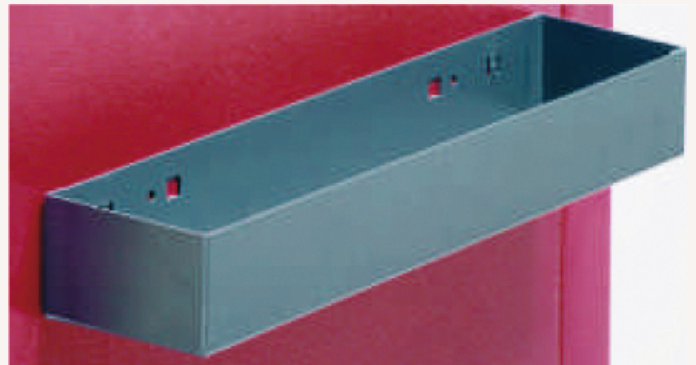

Werkzeughalter Lochplatten Ablageschale H100 x B80 x L480mm

Art nr.: 90090480

26,50 €

Technische Spezifikationen