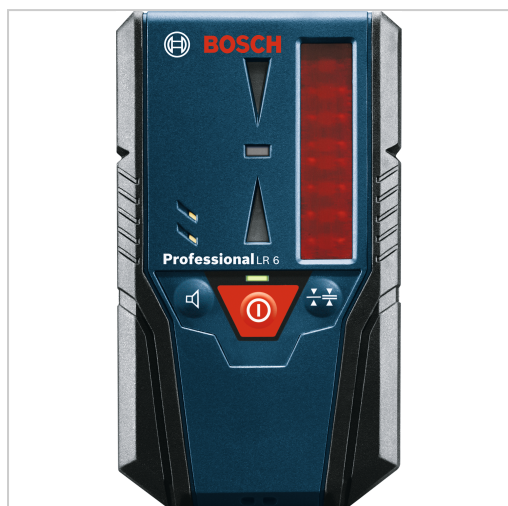

Empfänger Laser LR6

78,20 €

Prices excl. VAT plus shipping costs

Art nr.: **393402**

robustes Kunststoffgehäuse, integrierter Magnet, Erkennung roter Laserlinien

Lieferumfang:

Laserempfänger und 2 Micro-Batterien

Properties

Abmessungen (mm):	69 x 123 x 28
Anzeige:	LCD, hinterleuchtet
Anzeige:	akustisch und optisch
Arbeitsbereich (m):	5-50
Einsatz:	für Kombilaser GCL 2-50 C (Art.-Nr. 393184), GLL 3-80 (Art.-Nr. 39361) und GLL 3-80 C (Art.-Nr. 39362)
Garantie:	3 Jahre
Schutzart (IP):	IP54
magnethaftend:	Ja