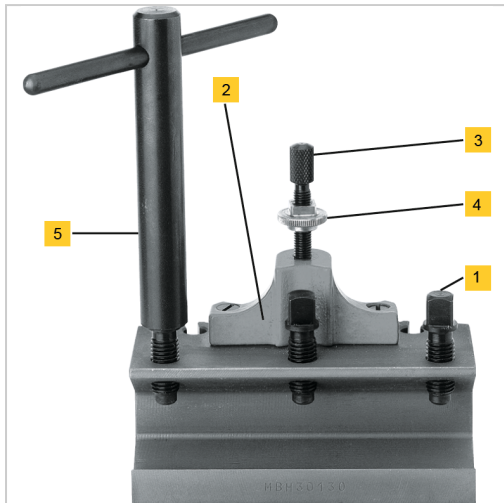

Schlüssel Innenvierkant für SW8 Gr. A

29,50 €

Prices excl. VAT plus shipping costs

Art nr.: **22580A**

5 = Schlüssel mit Innenvierkant

Properties

SW (mm):	8
Typ:	Schlüssel mit Innenvierkant (5)
für Größe:	A