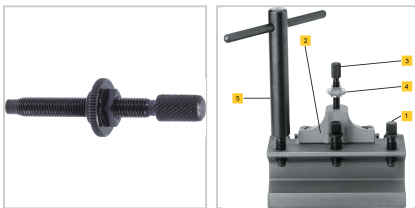

Schlüssel Innenvierkant für SW8 Gr. A

29,50 €

Prices excl. VAT plus shipping costs

Art nr.: **22580A**

5 = Schlüssel mit Innenvierkant

Properties

SW (mm):	8
Typ:	Schlüssel mit Innenvierkant (5)
für Größe:	A