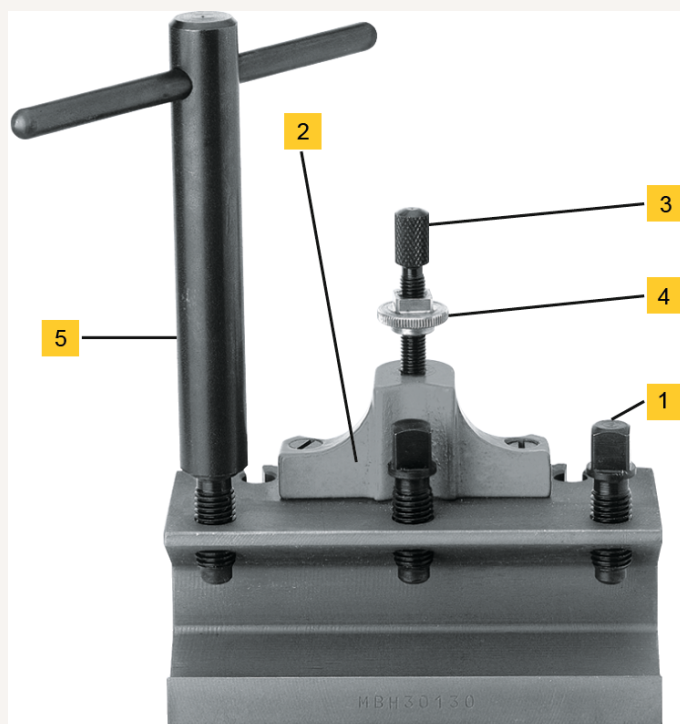

Schlüssel Innenvierkant für SW8 Gr. A

Art nr.: 22580A

5 = Schlüssel mit Innenvierkant

29,50 €

Technische Spezifikationen