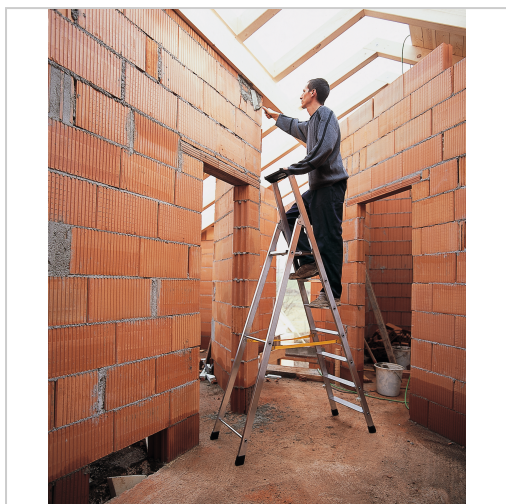

## Stehleiter Stufen gebördelt L1,57m 4 Stufen Arbeitshöhe 2,85m

**215,00 €**

Prices excl. VAT plus shipping costs

Art nr.: **973012,85**

Plattform mit rutschsicherer Riffelung, Stufen-Holm-Verbindung durch Qualitätsbördelung, Ablageschale aus Kunststoff, Stufen und Holme aus Aluminium-Strangpressprofilen, Spreizsicherung durch Perlongurte mit eingenähter Befestigungslasche ab 7 Stufen

### Properties

Garantie:	10 Jahre
Holmhöhe (mm):	48
Plattform (L x B) (m):	0,25 x 0,25
Tiefe der Stufen (mm):	80